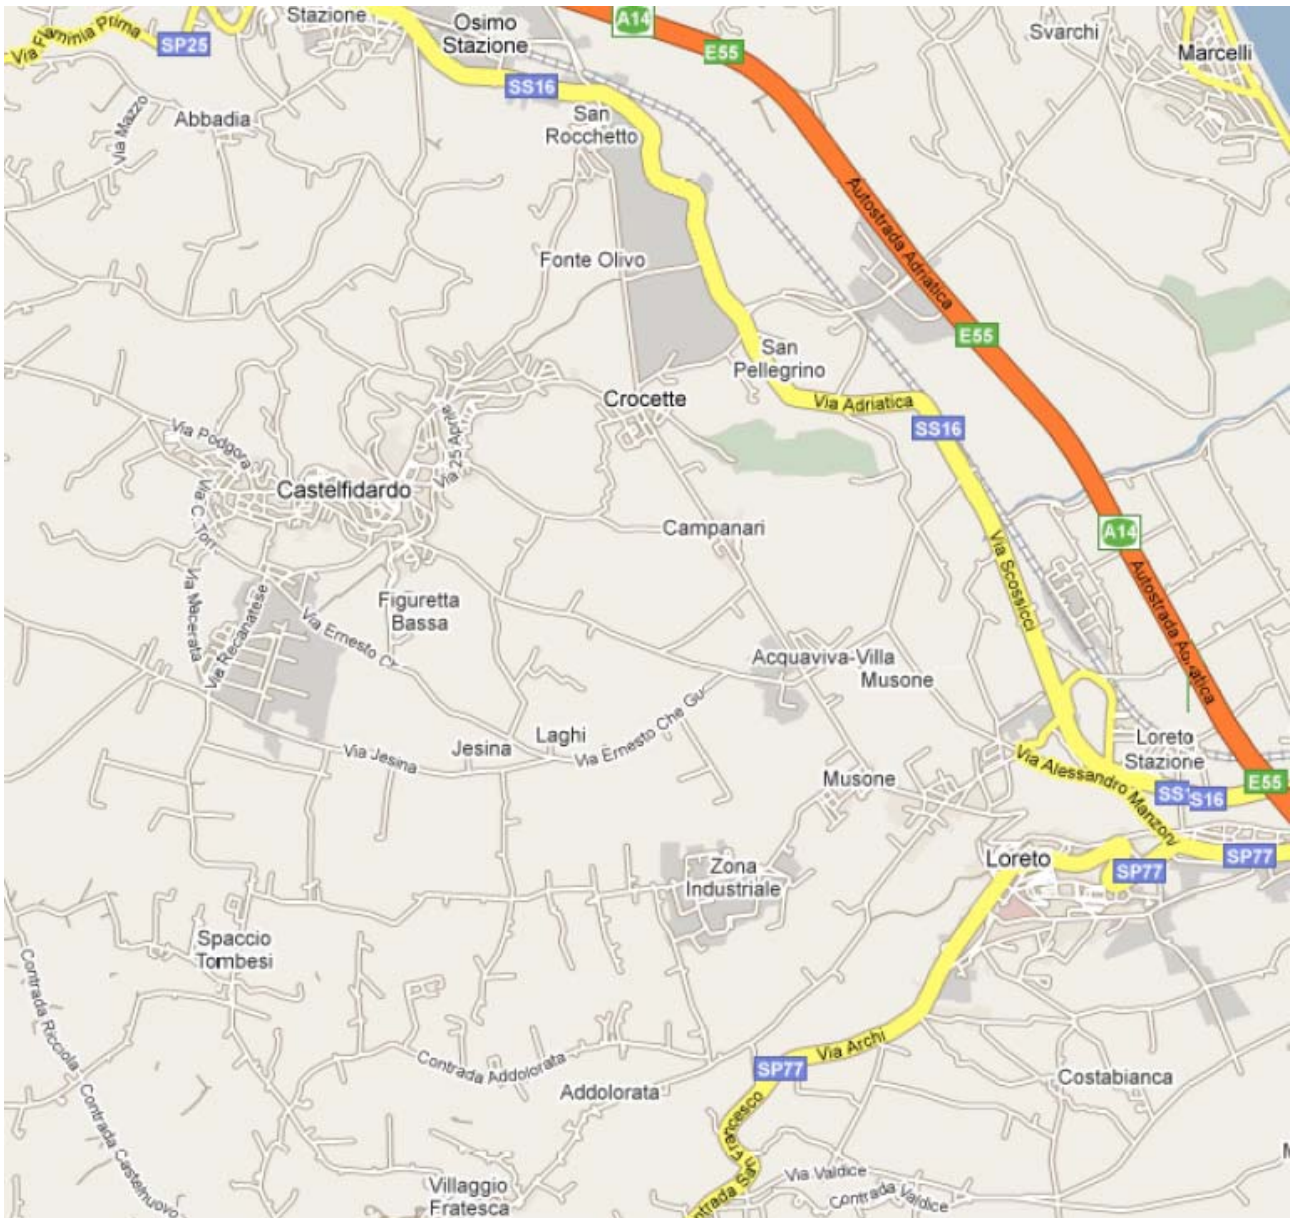

## MAPPE

Distanza Loreto Castelfidardo circa 7 Km.  
Uscite Autostradali Ancona Sud e Loreto/P.Recanati

SEDE COTA

Hotel Parco

Hotel I Cugini

200 mt ca.

Mappa parziale del centro abitato di Castelfidardo

Associazione Radioamatori Carabinieri COTA  
via S.Soprani, 5/C Castelfidardo (AN)  
web : [www.cota.cc](http://www.cota.cc) - email : [cota@cota.cc](mailto:cota@cota.cc)